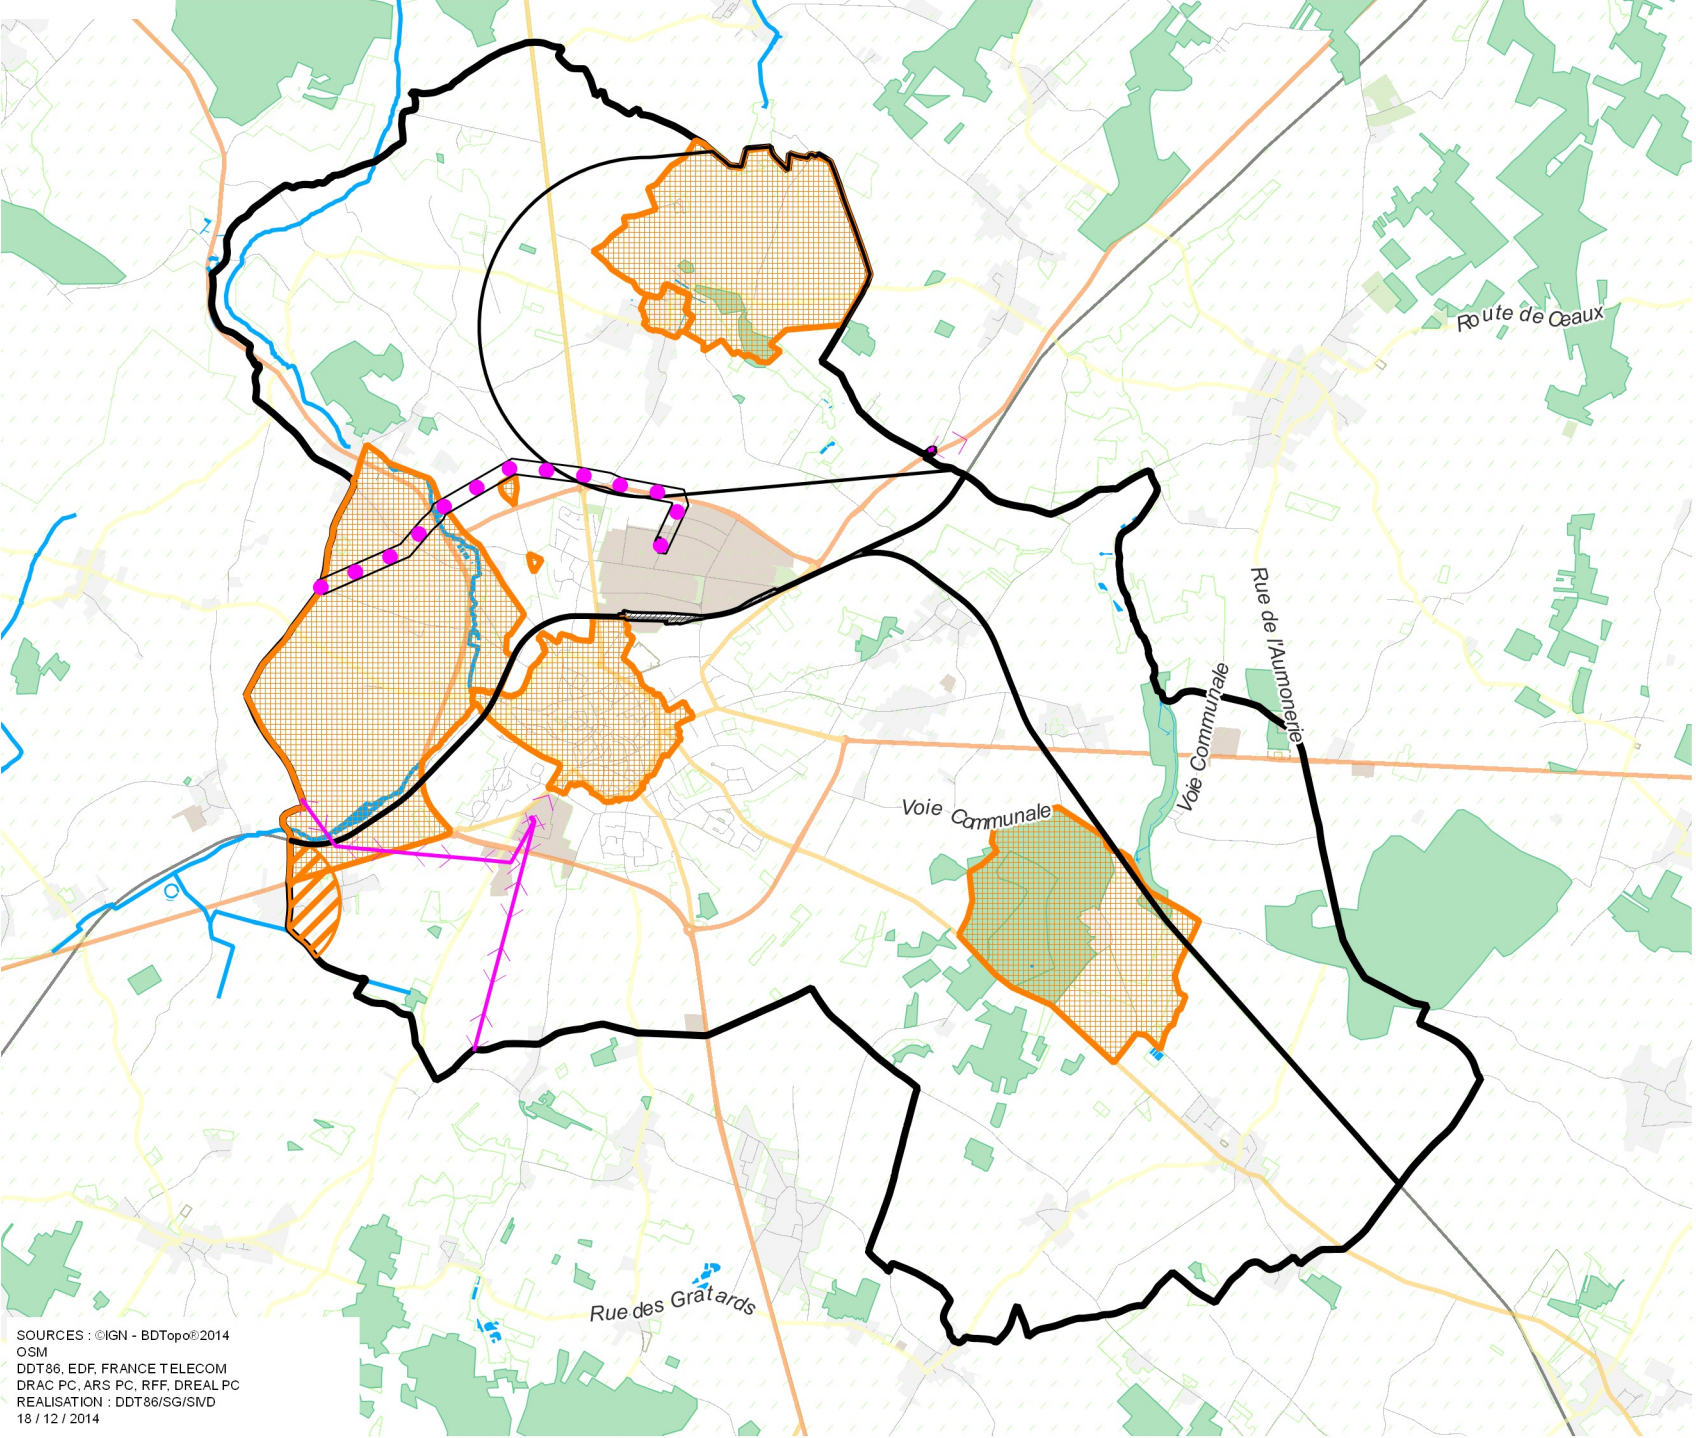

Servitudes de Loudun

- I3 Zone de passage
- I4 Ligne électrique aérienne
- I4 Ligne électrique souterraine
- AC1 Périmètre de protection de 500 m
- AC1 Périmètre de protection modifié
- AC4 Zone de protection
- T1 Zone de protection
- T5 Zone maximale de dégagement