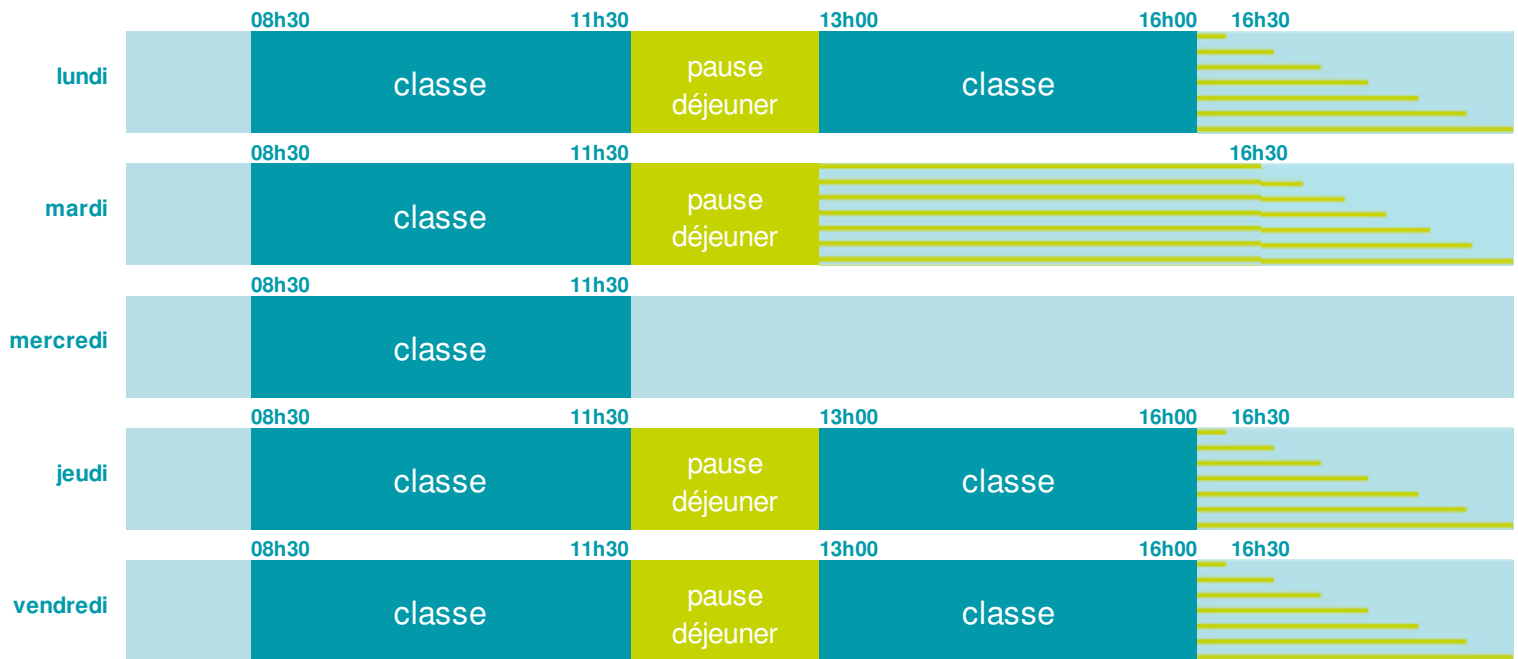

Horaires de l'année scolaire 2015 - 2016

École maternelle publique Le Chat Botte - Loudun (86200)

Les horaires des activités périscolaires organisées par la commune / intercommunalité et qui ont lieu après la classe vous seront communiqués par la mairie.

Le temps scolaire est organisé autour de 5 matinées de classe.

Des temps d'enseignement mieux répartis dans la semaine permettent de mieux apprendre et favorisent ainsi la réussite.

La semaine
avec
5 matinées
c'est mieux
pour les
écoliers