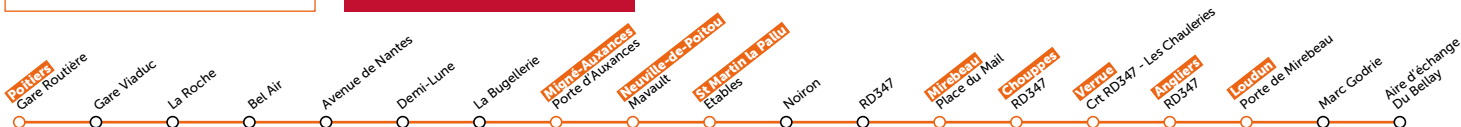

NAVETTE : COMMENT ÇA MARCHE ?

1. Je prends la navette de mon établissement scolaire.
2. Je descends à l'Aire d'échange.
3. Je prends le car de ma ligne.